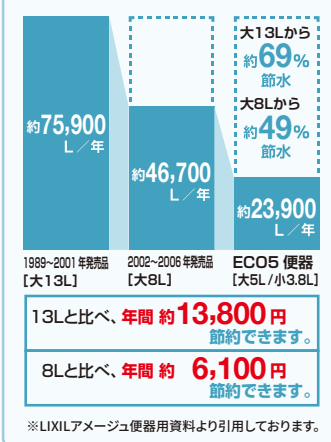

節電一例 わが家の省エネ性能が見える 築26年以上の家

冬の室温20℃の場合

窓際の体感温度**13℃**
5℃の体感差を衣服の量に換算すると
ダウンジャケット相当!
エアコンの電気代**¥5,533**/月

窓際の体感温度**18℃**
5℃の体感差を衣服の量に換算すると
カーディガン相当!
エアコンの電気代**¥3,888**/月

窓を断熱すると
エアコン設定1℃変えると消費電量が10%抑えられます。窓の断熱係数から換算すると
約30%ダウン!
※LIXILホームページ内のシミュレーション情報を引用しております。

2024 省エネ補助金
先進的窓リノベ
事業対象

Low-e複層ガラス 掃き出し窓+腰窓 各1点セット
工事費コミコミ **特価 365,000円** (税込)

さらに補助金で
もっとお得に! **36.5万円 - 18.8万円 → 合計 177,000円**

※オリコローン年利2.14% 24回払(初回8,472円) 頭金0円、ボーナス払0円
月々**7,500円**

補助金は予算の状況により、期限前に打ち切りとなる場合がございますので、お早めにご相談ください。

アメージュ便器リトイレ LIXIL

地球環境に配慮した、強力洗浄の超節水シャワートイレ。従来品より3日でお風呂1杯以上の節水効果があります。(1杯=180Lの場合)

工事費コミコミ **特価 159,500円** (税込)
※オリコローン年利2.14% 24回払(初回8,979円) 月々**6,700円**
頭金0円、ボーナス払0円

節水一例 エコロジー&エコノミー 超節水ECO5

一般家庭でトイレは使用量が多く、全体の21%も使用しています。この貴重な水を大切に使うことを考え、強い洗浄力はそのままだから従来品より大幅に洗浄水量を減らしました。大8L便器に比べ約**49%**の節水を実現。普段通りに使うだけで簡単に節水できます。

ご相談だけでもOK! **お客様 紹介強化月間** 実施中

2024/10/31(木)まで

ご紹介特典

- 新築住宅を建てたい
- 新築建売住宅を買いいたい
- 土地を売りたい又は買いたい
- 中古物件(戸建・マンション)買いたい又は売りたい
- 賃貸物件を(マンション・テナント・土地)借りたい又は貸したい
- リフォームをしたい

ご成約特典 QUOカード 1,000円分をプレゼント!

※あなたとご紹介者様とお客様の間に紹介者がいる【間接紹介】の場合は、紹介者様・お客様の計2名様が進呈の対象となります。※QUOカードプレゼントに郵送はございません。紹介をした社員又は紹介を受けた担当者より手渡しとなります。※2024年10月31日までの紹介が対象となります。※社員は対象外です。